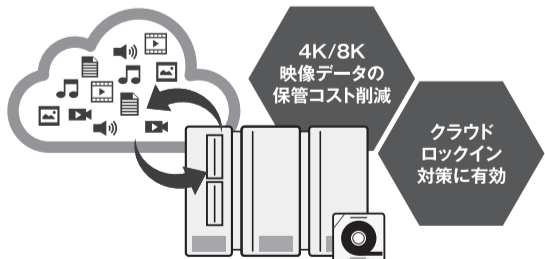

Object Archive

富士フィルム株式会社 記録メディア事業部 〒107-0052 東京都港区赤坂9-7-3 TEL.03-6271-2084

FUJIFILM オブジェクトアーカイブ 検索

製品情報は以下からもご覧いただけます

mTape Thunderbolt3 LTO-6/7/8

※メーカー製品保証3年間

●mTape

- 1.Thunderbolt 3 接続
2. 最大 300MB/ 秒のデータ転送速度
- 3.LTFS サポート
4. バックアップ及びアーカイブソフトウェアとの互換性
- 5.Thunderbolt 3 デイジーチェーン接続 2 ポート 装備
6. ポータブルなコンパクトサイズ
7. 使用環境を選ばない DC 電源仕様 (mTape)
8. Mac OSX 10.8~ / Windows
- 9.LTFS Hedge Canister APP for Mac 同梱

バックアップ・アーカイブは、お好みのソフトウェアで動作 mTape は業界をリードするソフトウェアと互換性がございます。

Archware / ImagineProducts / Retrospect,Inc / StorageDNA / Tolis-(BRU) / XenData / YoYotta

NEWX は、mLogic mTape 製品の発売開始よりプロフェッショナル映像業界に導入を推進しております。貴重なコンテンツ管理システムを信頼と安心に加え導入コストの低減化を実現しております。

mLogic mTape 国内正規販売代理店の NEWX にお問合せ下さい。

NEWX 株式会社ニューエックス www.newx.co.jp TEL:03-3261-4411