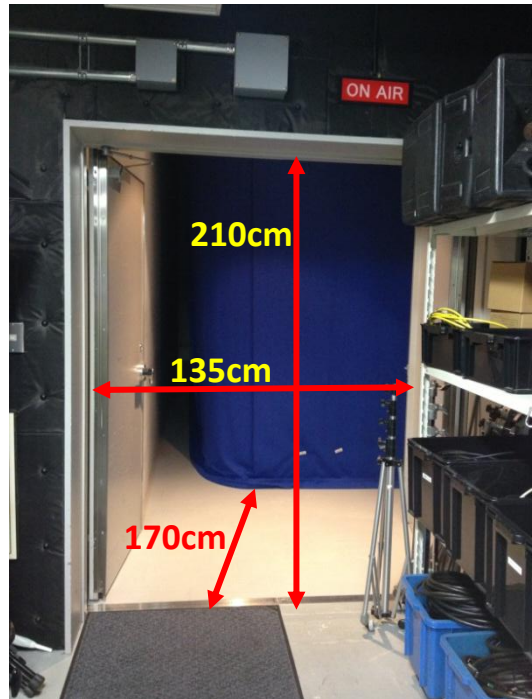

エクサイターナショナル バーチャルスタジオ
搬入用エレベータ 及び 搬入経路情報

エレベータの開口部は

幅 170 cm
高さ 210 cm

エレベータの内部は
開口部より若干幅が広いです。

幅 220 cm
高さ 210 cm
奥行 290 cm

エクサインターナショナル バーチャルスタジオ
搬入用エレベータ 及び 搬入経路情報

エレベータを出て右に曲がると
照明倉庫があり、その奥が
スタジオへの入り口となります。

置いてある照明関連器具は動かさずが
ロッカー及び棚は動かさません。

概ね、通路幅として140cmくらいです。

スタジオの搬入口

扉としては幅165cmですが手前に棚があるため

開口部の幅 135cm 高さ 210cm となります。

扉からクロマキーバックまでの距離は170cmです。

扉がスタジオ側が開く為、大きなものを通すにはクロマキーを解体する必要があります。