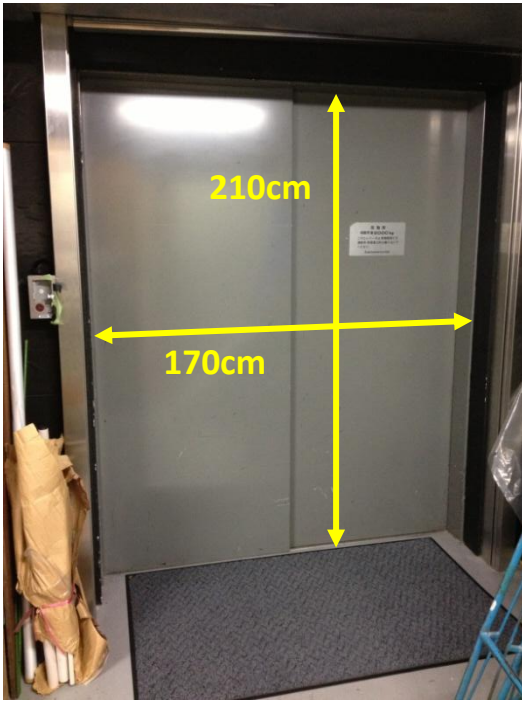

エクサイターナショナル バーチャルスタジオ
搬入用エレベータ 及び 搬入経路情報

エレベータの開口部は

幅 170 cm
高さ 210 cm

エレベータの内部は
開口部より若干幅が広いです。

幅 220 cm
高さ 210 cm
奥行 290 cm

エクサインターナショナル バーチャルスタジオ
搬入用エレベータ 及び 搬入経路情報

エレベータを出て右に曲がると
照明倉庫があり、その奥が
スタジオへの入り口となります。

置いてある照明関連器具は動かさずが
ロッカー及び棚は動かさません。

概ね、通路幅として140cmくらいです。

スタジオの搬入口

扉としては幅165cmですが手前に棚があるため

開口部の幅 135cm 高さ 210cm となります。

扉からクロマキーバックまでの距離は170cmです。

扉がスタジオ側が開く為、大きなものを通すにはクロマキーを解体する必要があります。