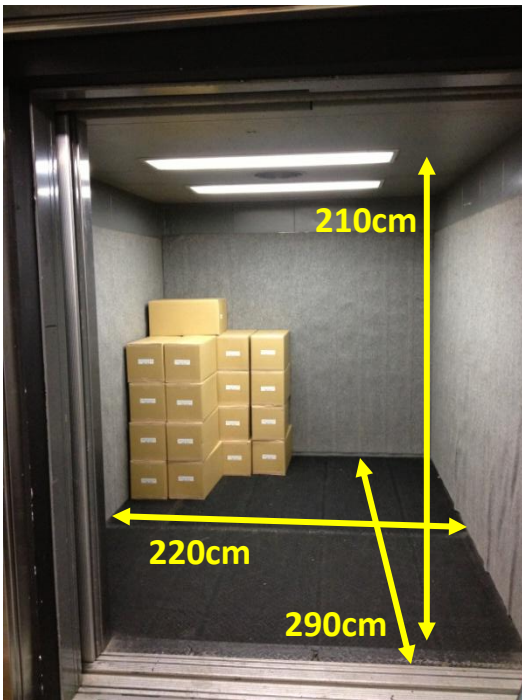

エクサイターナショナル バーチャルスタジオ
搬入用エレベータ 及び 搬入経路情報

エレベータの開口部は

幅 170 cm
高さ 210 cm

エレベータの内部は
開口部より若干幅が広いです。

幅 220 cm
高さ 210 cm
奥行 290 cm

エクサインターナショナル バーチャルスタジオ
搬入用エレベータ 及び 搬入経路情報

エレベータを出て右に曲がると
照明倉庫があり、その奥が
スタジオへの入り口となります。

置いてある照明関連器具は動かさずが
ロッカー及び棚は動かさません。

概ね、通路幅として140cmくらいです。

スタジオの搬入口

扉としては幅165cmですが手前に棚があるため

開口部の幅 135cm 高さ 210cm となります。

扉からクロマキーバックまでの距離は170cmです。

扉がスタジオ側が開く為、大きなものを通すにはクロマキーを解体する必要があります。